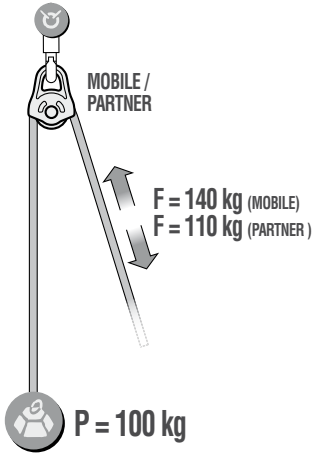

5A.

Working load limit
Valeur d'utilisation maxi
Maximale Gebrauchslast
Valore d'utilizzo massimo
Valor de utilización máximo

OK!

5B.

Breaking load
Charge de rupture
Bruchlast
Carico di rottura
Carga de rotura

6. Pulley system efficiency

6A. Simple pulley system

with progress capture

6B. 2:1 hauling system

6C. 3:1 hauling system with progress capture

	MOBILE	PARTNER		MOBILE	PARTNER	
Theoretical force	$F = P$	$F = P$		$F = 0,5 P$	$F = 0,5 P$	$F = 0,33 P$
	$F = 1,4 P$	$F = 1,1 P$		$F = 0,58 P$	$F = 0,52 P$	$F = 0,37 P$
	$F = 2 P$	$F = 2 P$		$F = 0,66 P$	$F = 0,66 P$	$F = 0,57 P$