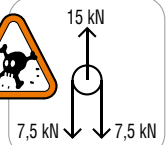

6. Pulley system efficiency

6A. Simple pulley system

with progress capture

6B. 2:1 hauling system

6C. 3:1 hauling system with progress capture

	MOBILE	PARTNER		MOBILE	PARTNER	
Theoretical force	$F = P$	$F = P$		$F = 0,5 P$	$F = 0,5 P$	$F = 0,33 P$
	$F = 1,4 P$	$F = 1,1 P$		$F = 0,58 P$	$F = 0,52 P$	$F = 0,37 P$
	$F = 2 P$	$F = 2 P$		$F = 0,66 P$	$F = 0,66 P$	$F = 0,57 P$