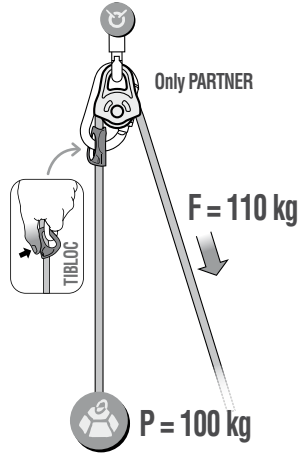

5A.

Working load limit
Valeur d'utilisation maxi
Maximale Gebrauchslast
Valore d'utilizzo massimo
Valor de utilización máximo

OK!

5B.

Breaking load
Charge de rupture
Bruchlast
Carico di rottura
Carga de rotura

6. Pulley system efficiency

6A. Simple pulley system

with progress capture

6B. 2:1 hauling system

6C. 3:1 hauling system with progress capture

	MOBILE	PARTNER		MOBILE	PARTNER	
Theoretical force	$F = P$	$F = P$		$F = 0,5 P$	$F = 0,5 P$	$F = 0,33 P$
	$F = 1,4 P$	$F = 1,1 P$		$F = 0,58 P$	$F = 0,52 P$	$F = 0,37 P$
	$F = 2 P$	$F = 2 P$		$F = 0,66 P$	$F = 0,66 P$	$F = 0,57 P$