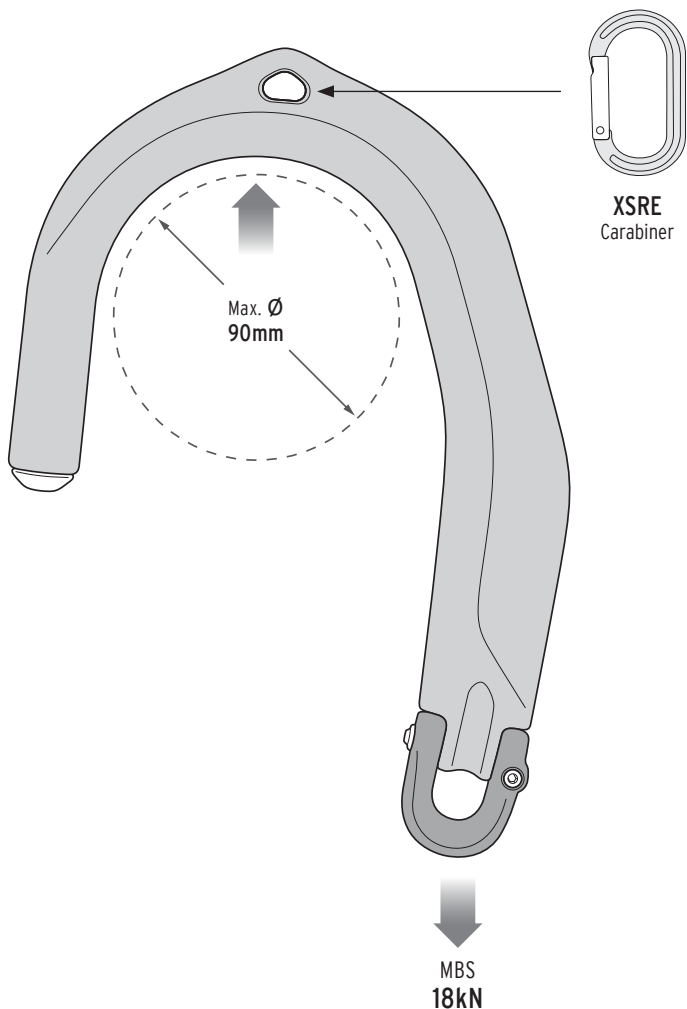

Captain
TH100

Captain Kit
TH100KIT

Captain

Self Orientating Hook - Positioning Aid

NOT PPE NON DPI
NON EPI NO EPP
NICHT PSA IKKE PVU

F507/QA/02/Jan.2016

LLANBERIS, GWYNEDD,
UNITED KINGDOM,
LL55 4EL.

Tel: +44 (0) 1286 872 222
Fax: +44 (0) 1286 872 090
e-mail: post@dmmwales.com
web: www.dmmwales.com